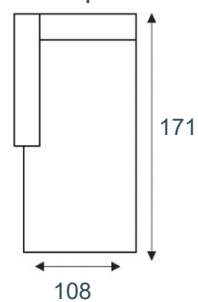

loveseat
SOFA 1,5

1,5-zits arm LI | RE
1,5/1

1,5-zits
1,5/0

fauteuil
SOFA 1

1-zits arm LI | RE
1/1

1-zits
1/0

1-zits+eiland RE
1HO

1-zits+eiland LI
HO1

hoekelement
CORNER

longchair
arm LI | RE LC

hoek+eiland
LI | RE OTT

hocker
PUFA 96x96

hocker
PUFA 110x65

hocker
PUFA 110x110

OPTIE
7 JAAR
GARANTIE

All InHouse
(tegen meerprijs)