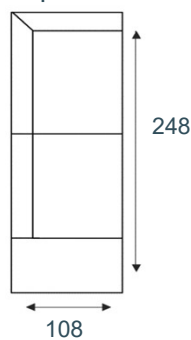

loveseat
SOFA 1,5

1,5-zits arm LI | RE
1,5/1

1,5-zits
1,5/0

fauteuil
SOFA 1

1-zits arm LI | RE
1/1

1-zits
1/0

1-zits+eiland RE
1HO

1-zits+eiland LI
HO1

hoekelement
CORNER

longchair
arm LI | RE LC

hoek+eiland
LI | RE OTT

hocker
PUFA 96x96

hocker
PUFA 110x65

hocker
PUFA 110x110

OPTIE
7 JAAR
GARANTIE

All InHouse
(tegen meerprijs)