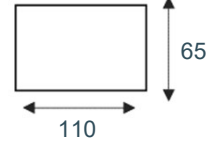

loveseat
SOFA 1,5

1,5-zits arm LI | RE
1,5/1

1,5-zits
1,5/0

fauteuil
SOFA 1

1-zits arm LI | RE
1/1

1-zits
1/0

1-zits+eiland RE
1HO

1-zits+eiland LI
HO1

hoekelement
CORNER

longchair
arm LI | RE LC

hoek+eiland
LI | RE OTT

hocker
PUFA 96x96

hocker
PUFA 110x65

hocker
PUFA 110x110

OPTIE
7 JAAR
GARANTIE

All InHouse
(tegen meerprijs)