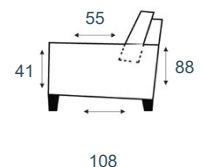

STEL ZELF SAMEN EN KIES UIT :

- je eigen opstelling
- vele stofsoorten uit de INHOUSE stofcollectie

108

Vraag de verkoopadviseur in de winkel naar alle mogelijkheden!

Elementen zijn niet op werkelijke schaal. Typfouten en/of wijzigingen onder voorbehoud.

INHOUSE

inhousewonen.nl