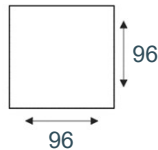

loveseat
SOFA 1,5

1,5-zits arm LI | RE
1,5/1

1,5-zits
1,5/0

fauteuil
SOFA 1

1-zits arm LI | RE
1/1

1-zits
1/0

1-zits+eiland RE
1HO

1-zits+eiland LI
HO1

hoekelement
CORNER

longchair
arm LI | RE LC

hoek+eiland
LI | RE OTT

hocker
PUFA 96x96

hocker
PUFA 110x65

hocker
PUFA 110x110

OPTIE
7 JAAR
GARANTIE

All InHouse
(tegen meerprijs)