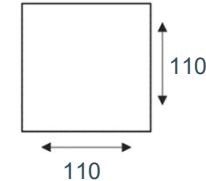

loveseat
SOFA 1,5

1,5-zits arm LI | RE
1,5/1

1,5-zits
1,5/0

fauteuil
SOFA 1

1-zits arm LI | RE
1/1

1-zits
1/0

1-zits+eiland RE
1HO

1-zits+eiland LI
HO1

hoekelement
CORNER

longchair
arm LI | RE LC

hoek+eiland
LI | RE OTT

hocker
PUFA 96x96

hocker
PUFA 110x65

hocker
PUFA 110x110

OPTIE
7 JAAR
GARANTIE

All InHouse
(tegen meerprijs)