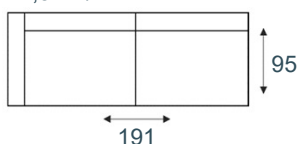

# Carolina

modeloverzicht

**3-zitsbank**  
3 ALR

**3-zits arm L | R**  
3 AL/AR

**3-zits arm zonder arm**  
3ZA

**2,5-zitsbank**  
2,5 ALR

**2,5-zits arm L | R**  
2,5 AL/AR

**2,5-zits zonder arm**  
2,5ZA

**2-zitsbank**  
2 ALR

**2-zits arm L|R**  
2 AL/AR

**2-zits zonder arm**  
2ZA

**loveseat**  
1,5 ALR

**1,5-zits arm L|R**  
1,5 AL/AR

**1,5-zits**  
1,5ZA

**fauteuil**  
1 ALR

**1-zits arm L|R**  
1 AL/AR

**1-zits**  
1ZA

**hoekelement**  
Klein Sp.Kl

**hocker**  
hocker

**hocker**  
hocker

**hoek met eiland**  
E1ABL/E1ABR

**hoek+eiland**  
rond

**longchair arm L|R**  
LAL/LAR

**longchair L|R**  
rond