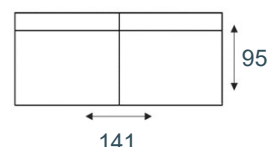

# Carolina

modeloverzicht

**3-zitsbank**  
3 ALR

**3-zits arm L | R**  
3 AL/AR

**3-zits arm zonder arm**  
3ZA

**2,5-zitsbank**  
2,5 ALR

**2,5-zits arm L | R**  
2,5 AL/AR

**2,5-zits zonder arm**  
2,5ZA

**2-zitsbank**  
2 ALR

**2-zits arm L|R**  
2 AL/AR

**2-zits zonder arm**  
2ZA

**loveseat**  
1,5 ALR

**1,5-zits arm L|R**  
1,5 AL/AR

**1,5-zits**  
1,5ZA

**fauteuil**  
1 ALR

**1-zits arm L|R**  
1 AL/AR

**1-zits**  
1ZA

**hoekelement**  
Klein Sp.Kl

**hocker**  
hocker

**hocker**  
hocker

**hoek met eiland**  
E1ABL/E1ABR

**hoek+eiland**  
rond

**longchair arm L|R**  
LAL/LAR

**longchair L|R**  
rond