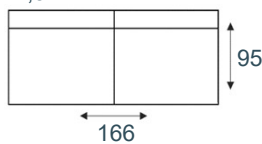

# Carolina

modeloverzicht

**3-zitsbank**  
3 ALR

**3-zits arm L | R**  
3 AL/AR

**3-zits arm zonder arm**  
3ZA

**2,5-zitsbank**  
2,5 ALR

**2,5-zits arm L | R**  
2,5 AL/AR

**2,5-zits zonder arm**  
2,5ZA

**2-zitsbank**  
2 ALR

**2-zits arm L|R**  
2 AL/AR

**2-zits zonder arm**  
2ZA

**loveseat**  
1,5 ALR

**1,5-zits arm L|R**  
1,5 AL/AR

**1,5-zits**  
1,5ZA

**fauteuil**  
1 ALR

**1-zits arm L|R**  
1 AL/AR

**1-zits**  
1ZA

**hoekelement**  
Klein Sp.Kl

**hocker**  
hocker

**hocker**  
hocker

**hoek met eiland**  
E1ABL/E1ABR

**hoek+eiland**  
rond

**longchair arm L|R**  
LAL/LAR

**longchair L|R**  
rond