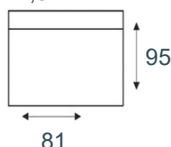

# Carolina

modeloverzicht

**3-zitsbank**  
3 ALR

**3-zits arm L | R**  
3 AL/AR

**3-zits arm zonder arm**  
3ZA

**2,5-zitsbank**  
2,5 ALR

**2,5-zits arm L | R**  
2,5 AL/AR

**2,5-zits zonder arm**  
2,5ZA

**2-zitsbank**  
2 ALR

**2-zits arm L|R**  
2 AL/AR

**2-zits zonder arm**  
2ZA

**loveseat**  
1,5 ALR

**1,5-zits arm L|R**  
1,5 AL/AR

**1,5-zits**  
1,5ZA

**fauteuil**  
1 ALR

**1-zits arm L|R**  
1 AL/AR

**1-zits**  
1ZA

**hoekelement**  
Klein Sp.Kl

**hocker**  
hocker

**hocker**  
hocker

**hoek met eiland**  
E1ABL/E1ABR

**hoek+eiland**  
rond

**longchair arm L|R**  
LAL/LAR

**longchair L|R**  
rond