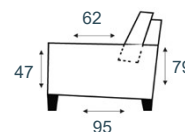

**2-zitsbank**  
2 ALR

**2-zits arm L|R**  
2 AL/AR

**2-zits zonder arm**  
2ZA

**loveseat**  
1,5 ALR

**1,5-zits arm L|R**  
1,5 AL/AR

**1,5-zits**  
1,5ZA

**fauteuil**  
1 ALR

**1-zits arm L|R**  
1 AL/AR

**1-zits**  
1ZA

**hoekelement**  
Klein Sp.Kl

**hocker**  
hocker

**hocker**  
hocker

**hoek met eiland**  
E1ABL/E1ABR

**hoek+eiland**  
rond

**longchair arm L|R**  
LAL/LAR

**longchair L|R**  
rond

## Arm typen

**TYPE A** 25 cm  
Fauteuil/loveseat  
20 cm

**TYPE C** 21 cm  
Fauteuil/loveseat  
16 cm