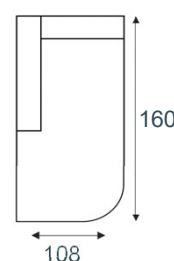

**2-zitsbank**  
2 ALR

**2-zits arm L|R**  
2 AL/AR

**2-zits zonder arm**  
2ZA

**loveseat**  
1,5 ALR

**1,5-zits arm L|R**  
1,5 AL/AR

**1,5-zits**  
1,5ZA

**fauteuil**  
1 ALR

**1-zits arm L|R**  
1 AL/AR

**1-zits**  
1ZA

**hoekelement**  
Klein Sp.Kl

**hocker**  
hocker

**hocker**  
hocker

**hoek met eiland**  
E1ABL/E1ABR

**hoek+eiland**  
rond

**longchair arm L|R**  
LAL/LAR

**longchair L|R**  
rond

**Lendekussen voor**  
-1 & 2 zits  
-hoek met eiland  
-hoek klein

**Lendekussen voor**  
-1,5 & 2,5 zits  
- longchair

**Lendekussen voor**  
- 3 zits

## Arm typen

**TYPE A** 25 cm  
Fauteuil/loveseat  
20 cm

**TYPE C** 21 cm  
Fauteuil/loveseat  
16 cm