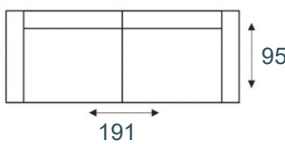

# Carolina

modeloverzicht

**3-zitsbank**  
3 ALR

**3-zits arm L | R**  
3 AL/AR

**3-zits arm zonder arm**  
3ZA

**2,5-zitsbank**  
2,5 ALR

**2,5-zits arm L | R**  
2,5 AL/AR

**2,5-zits zonder arm**  
2,5ZA

**2-zitsbank**  
2 ALR

**2-zits arm L|R**  
2 AL/AR

**2-zits zonder arm**  
2ZA

**loveseat**  
1,5 ALR

**1,5-zits arm L|R**  
1,5 AL/AR

**1,5-zits**  
1,5ZA

**fauteuil**  
1 ALR

**1-zits arm L|R**  
1 AL/AR

**1-zits**  
1ZA

**hoekelement**  
Klein Sp.Kl

**hocker**  
hocker

**hocker**  
hocker

**hoek met eiland**  
E1ABL/E1ABR

**hoek+eiland**  
rond

**longchair arm L|R**  
LAL/LAR

**longchair L|R**  
rond