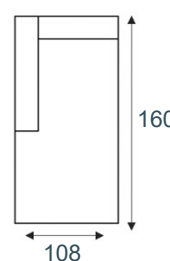

**2-zitsbank**  
2 ALR

**2-zits arm L|R**  
2 AL/AR

**2-zits zonder arm**  
2ZA

**loveseat**  
1,5 ALR

**1,5-zits arm L|R**  
1,5 AL/AR

**1,5-zits**  
1,5ZA

**fauteuil**  
1 ALR

**1-zits arm L|R**  
1 AL/AR

**1-zits**  
1ZA

**hoekelement**  
Klein Sp.Kl

**hocker**  
hocker

**hocker**  
hocker

**hoek met eiland**  
E1ABL/E1ABR

**hoek+eiland**  
rond

**longchair arm L|R**  
LAL/LAR

**longchair L|R**  
rond

**Lendekussen voor**  
-1 & 2 zits  
-hoek met eiland  
-hoek klein

**Lendekussen voor**  
-1,5 & 2,5 zits  
- longchair

**Lendekussen voor**  
- 3 zits

## Arm typen

**TYPE A** 25 cm  
Fauteuil/loveseat  
20 cm

**TYPE C** 21 cm  
Fauteuil/loveseat  
16 cm