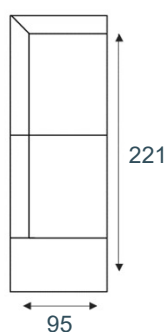

**2-zitsbank**  
2 ALR

**2-zits arm L|R**  
2 AL/AR

**2-zits zonder arm**  
2ZA

**loveseat**  
1,5 ALR

**1,5-zits arm L|R**  
1,5 AL/AR

**1,5-zits**  
1,5ZA

**fauteuil**  
1 ALR

**1-zits arm L|R**  
1 AL/AR

**1-zits**  
1ZA

**hoekelement**  
Klein Sp.Kl

**hocker**  
hocker

**hocker**  
hocker

**hoek met eiland**  
E1ABL/E1ABR

**hoek+eiland**  
rond

**longchair arm L|R**  
LAL/LAR

**longchair L|R**  
rond

**Lendekussen voor**  
-1 & 2 zits  
-hoek met eiland  
-hoek klein

**Lendekussen voor**  
-1,5 & 2,5 zits  
- longchair

**Lendekussen voor**  
- 3 zits

## Arm typen

**TYPE A** 25 cm  
Fauteuil/loveseat  
20 cm

**TYPE C** 21 cm  
Fauteuil/loveseat  
16 cm