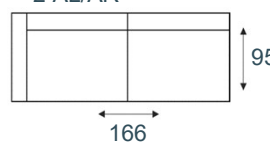

# Carolina

modeloverzicht

**3-zitsbank**  
3 ALR

**3-zits arm L | R**  
3 AL/AR

**3-zits arm zonder arm**  
3ZA

**2,5-zitsbank**  
2,5 ALR

**2,5-zits arm L | R**  
2,5 AL/AR

**2,5-zits zonder arm**  
2,5ZA

**2-zitsbank**  
2 ALR

**2-zits arm L|R**  
2 AL/AR

**2-zits zonder arm**  
2ZA

**loveseat**  
1,5 ALR

**1,5-zits arm L|R**  
1,5 AL/AR

**1,5-zits**  
1,5ZA

**fauteuil**  
1 ALR

**1-zits arm L|R**  
1 AL/AR

**1-zits**  
1ZA

**hoekelement**  
Klein Sp.Kl

**hocker**  
hocker

**hocker**  
hocker

**hoek met eiland**  
E1ABL/E1ABR

**hoek+eiland**  
rond

**longchair arm L|R**  
LAL/LAR

**longchair L|R**  
rond

## Arm typen

**TYPE A** 25 cm  
Fauteuil/loveseat  
20 cm

**TYPE C** 21 cm  
Fauteuil/loveseat  
16 cm