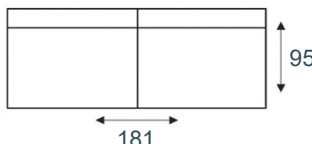

# Carolina

modeloverzicht

**3-zitsbank**  
3 ALR

**3-zits arm L | R**  
3 AL/AR

**3-zits arm zonder arm**  
3ZA

**2,5-zitsbank**  
2,5 ALR

**2,5-zits arm L | R**  
2,5 AL/AR

**2,5-zits zonder arm**  
2,5ZA

**2-zitsbank**  
2 ALR

**2-zits arm L|R**  
2 AL/AR

**2-zits zonder arm**  
2ZA

**loveseat**  
1,5 ALR

**1,5-zits arm L|R**  
1,5 AL/AR

**1,5-zits**  
1,5ZA

**fauteuil**  
1 ALR

**1-zits arm L|R**  
1 AL/AR

**1-zits**  
1ZA

**hoekelement**  
Klein Sp.Kl

**hocker**  
hocker

**hocker**  
hocker

**hoek met eiland**  
E1ABL/E1ABR

**hoek+eiland**  
rond

**longchair arm L|R**  
LAL/LAR

**longchair L|R**  
rond