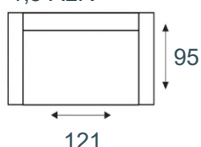

# Carolina

modeloverzicht

**3-zitsbank**  
3 ALR

**3-zits arm L | R**  
3 AL/AR

**3-zits arm zonder arm**  
3ZA

**2,5-zitsbank**  
2,5 ALR

**2,5-zits arm L | R**  
2,5 AL/AR

**2,5-zits zonder arm**  
2,5ZA

**2-zitsbank**  
2 ALR

**2-zits arm L|R**  
2 AL/AR

**2-zits zonder arm**  
2ZA

**loveseat**  
1,5 ALR

**1,5-zits arm L|R**  
1,5 AL/AR

**1,5-zits**  
1,5ZA

**fauteuil**  
1 ALR

**1-zits arm L|R**  
1 AL/AR

**1-zits**  
1ZA

**hoekelement**  
Klein Sp.Kl

**hocker**  
hocker

**hocker**  
hocker

**hoek met eiland**  
E1ABL/E1ABR

**hoek+eiland**  
rond

**longchair arm L|R**  
LAL/LAR

**longchair L|R**  
rond