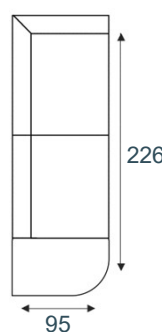

**2-zitsbank**  
2 ALR

**2-zits arm L|R**  
2 AL/AR

**2-zits zonder arm**  
2ZA

**loveseat**  
1,5 ALR

**1,5-zits arm L|R**  
1,5 AL/AR

**1,5-zits**  
1,5ZA

**fauteuil**  
1 ALR

**1-zits arm L|R**  
1 AL/AR

**1-zits**  
1ZA

**hoekelement**  
Klein Sp.Kl

**hocker**  
hocker

**hocker**  
hocker

**hoek met eiland**  
E1ABL/E1ABR

**hoek+eiland**  
rond

**longchair arm L|R**  
LAL/LAR

**longchair L|R**  
rond

**Lendekussen voor**  
-1 & 2 zits  
-hoek met eiland  
-hoek klein

**Lendekussen voor**  
-1,5 & 2,5 zits  
- longchair

**Lendekussen voor**  
- 3 zits

## Arm typen

**TYPE A** 25 cm  
Fauteuil/loveseat  
20 cm

**TYPE C** 21 cm  
Fauteuil/loveseat  
16 cm