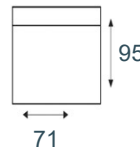

# Carolina

modeloverzicht

**3-zitsbank**  
3 ALR

**3-zits arm L | R**  
3 AL/AR

**3-zits arm zonder arm**  
3ZA

**2,5-zitsbank**  
2,5 ALR

**2,5-zits arm L | R**  
2,5 AL/AR

**2,5-zits zonder arm**  
2,5ZA

**2-zitsbank**  
2 ALR

**2-zits arm L|R**  
2 AL/AR

**2-zits zonder arm**  
2ZA

**loveseat**  
1,5 ALR

**1,5-zits arm L|R**  
1,5 AL/AR

**1,5-zits**  
1,5ZA

**fauteuil**  
1 ALR

**1-zits arm L|R**  
1 AL/AR

**1-zits**  
1ZA

**hoekelement**  
Klein Sp.Kl

**hocker**  
hocker

**hocker**  
hocker

**hoek met eiland**  
E1ABL/E1ABR

**hoek+eiland**  
rond

**longchair arm L|R**  
LAL/LAR

**longchair L|R**  
rond