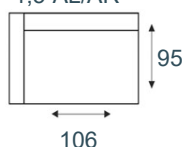

# Carolina

modeloverzicht

**3-zitsbank**  
3 ALR

**3-zits arm L | R**  
3 AL/AR

**3-zits arm zonder arm**  
3ZA

**2,5-zitsbank**  
2,5 ALR

**2,5-zits arm L | R**  
2,5 AL/AR

**2,5-zits zonder arm**  
2,5ZA

**2-zitsbank**  
2 ALR

**2-zits arm L|R**  
2 AL/AR

**2-zits zonder arm**  
2ZA

**loveseat**  
1,5 ALR

**1,5-zits arm L|R**  
1,5 AL/AR

**1,5-zits**  
1,5ZA

**fauteuil**  
1 ALR

**1-zits arm L|R**  
1 AL/AR

**1-zits**  
1ZA

**hoekelement**  
Klein Sp.Kl

**hocker**  
hocker

**hocker**  
hocker

**hoek met eiland**  
E1ABL/E1ABR

**hoek+eiland**  
rond

**longchair arm L|R**  
LAL/LAR

**longchair L|R**  
rond