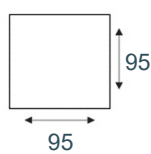

# Carolina

modeloverzicht

**3-zitsbank**  
3 ALR

**3-zits arm L | R**  
3 AL/AR

**3-zits arm zonder arm**  
3ZA

**2,5-zitsbank**  
2,5 ALR

**2,5-zits arm L | R**  
2,5 AL/AR

**2,5-zits zonder arm**  
2,5ZA

**2-zitsbank**  
2 ALR

**2-zits arm L|R**  
2 AL/AR

**2-zits zonder arm**  
2ZA

**loveseat**  
1,5 ALR

**1,5-zits arm L|R**  
1,5 AL/AR

**1,5-zits**  
1,5ZA

**fauteuil**  
1 ALR

**1-zits arm L|R**  
1 AL/AR

**1-zits**  
1ZA

**hoekelement**  
Klein Sp.Kl

**hocker**  
hocker

**hocker**  
hocker

**hoek met eiland**  
E1ABL/E1ABR

**hoek+eiland**  
rond

**longchair arm L|R**  
LAL/LAR

**longchair L|R**  
rond