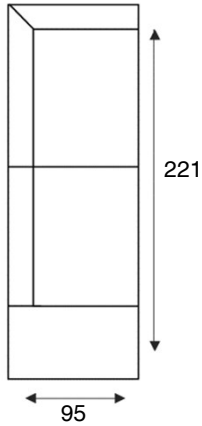

## modeloverzicht

**fauteuil**  
1 ALR

**1-zits zonder armen**  
1ZA

**hoekelement klein**  
Sp.Kl

**hocker**  
hocker

**hocker**  
hocker

**VRAAG  
NAAR DE  
VELE  
OPTIES**

**hoek met eiland**  
E1ABL/E1ABR

### Armmogelijkheden

**TYPE A**  
LINKS | RECHTS

BREEDTE: 25 cm  
Fauteuil & Loveseat: 20  
cm

**TYPE B**  
LINKS | RECHTS

BREEDTE: 28 cm  
Fauteuil & Loveseat: 23  
cm