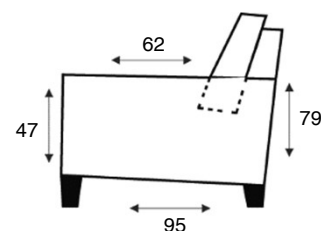

**2,5-zits zonder armen**  
2,5ZA

**2-zitsbank**  
2 ALR

**2-zits arm L | R**  
2 AL/AR

**2-zits zonder armen**  
2ZA

**loveseat**  
1,5 ALR

**1,5-zits arm L | R**  
1,5 AL/AR

**1,5-zits zonder armen**  
1,5

### Armmogelijkheden

**TYPE A**  
LINKS | RECHTS

BREEDTE: 25 cm  
Fauteuil & Loveseat: 20  
cm

**TYPE B**  
LINKS | RECHTS

BREEDTE: 28 cm  
Fauteuil & Loveseat: 23  
cm