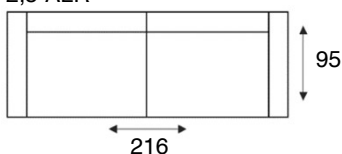

# Carolina

modeloverzicht

VRAAG  
NAAR DE  
VELE  
OPTIES

**3-zitsbank**  
3 ALR

**3-zits arm L | R**  
3 AL/AR

**3-zits arm zonder armen**  
3ZA

**2,5-zitsbank**  
2,5 ALR

**2,5-zits arm L | R**  
2,5 AL/AR

**2,5-zits zonder armen**  
2,5ZA

**2-zitsbank**  
2 ALR

**2-zits arm L | R**  
2 AL/AR

**2-zits zonder armen**  
2ZA

**loveseat**  
1,5 ALR

**1,5-zits arm L | R**  
1,5 AL/AR

**1,5-zits zonder armen**  
1,5

### Armmogelijkheden

**TYPE A**  
LINKS | RECHTS

BREEDTE: 25 cm  
Fauteuil & Loveseat: 20  
cm

**TYPE B**  
LINKS | RECHTS

BREEDTE: 28 cm  
Fauteuil & Loveseat: 23  
cm