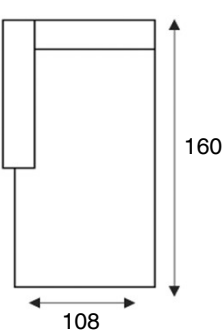

## modeloverzicht

**fauteuil**  
1 ALR

**1-zits zonder armen**  
1ZA

**hoekelement klein**  
Sp.Kl

**hocker**  
hocker

**hocker**  
hocker

**VRAAG  
NAAR DE  
VELE  
OPTIES**

**hoek met eiland**  
E1ABL/E1ABR

**longchair arm L | R**  
LAL/LAR

**Lendekussen**  
Lendekussen  
Voor 1-1/2-zits  
elementen / hoek met  
eiland / hoek klein

**Lendekussen**  
Lendekussen  
Voor 1,5-1/2,5-zits  
elementen / longchair

### Armmogelijkheden

**TYPE A**  
LINKS | RECHTS

BREEDTE: 25 cm  
Fauteuil & Loveseat: 20  
cm

**TYPE B**  
LINKS | RECHTS

BREEDTE: 28 cm  
Fauteuil & Loveseat: 23  
cm