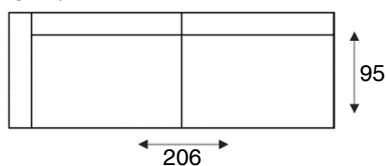

# Carolina

modeloverzicht

VRAAG  
NAAR DE  
VELE  
OPTIES

**3-zitsbank**  
3 ALR

**3-zits arm L | R**  
3 AL/AR

**3-zits arm zonder armen**  
3ZA

**2,5-zitsbank**  
2,5 ALR

**2,5-zits arm L | R**  
2,5 AL/AR

**2,5-zits zonder armen**  
2,5ZA

**2-zitsbank**  
2 ALR

**2-zits arm L | R**  
2 AL/AR

**2-zits zonder armen**  
2ZA

**loveseat**  
1,5 ALR

**1,5-zits arm L | R**  
1,5 AL/AR

**1,5-zits zonder armen**  
1,5

### Armmogelijkheden

**TYPE A**  
LINKS | RECHTS

BREEDTE: 25 cm  
Fauteuil & Loveseat: 20  
cm

**TYPE B**  
LINKS | RECHTS

BREEDTE: 28 cm  
Fauteuil & Loveseat: 23  
cm