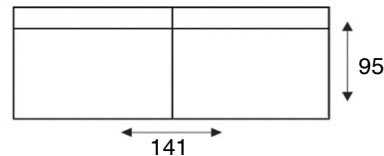

# Carolina

modeloverzicht

VRAAG  
NAAR DE  
VELE  
OPTIES

**3-zitsbank**  
3 ALR

**3-zits arm L | R**  
3 AL/AR

**3-zits arm zonder armen**  
3ZA

**2,5-zitsbank**  
2,5 ALR

**2,5-zits arm L | R**  
2,5 AL/AR

**2,5-zits zonder armen**  
2,5ZA

**2-zitsbank**  
2 ALR

**2-zits arm L | R**  
2 AL/AR

**2-zits zonder armen**  
2ZA

**loveseat**  
1,5 ALR

**1,5-zits arm L | R**  
1,5 AL/AR

**1,5-zits zonder armen**  
1,5

### Armmogelijkheden

**TYPE A**  
LINKS | RECHTS

BREEDTE: 25 cm  
Fauteuil & Loveseat: 20  
cm

**TYPE B**  
LINKS | RECHTS

BREEDTE: 28 cm  
Fauteuil & Loveseat: 23  
cm