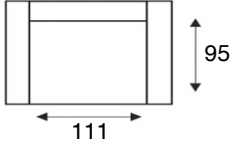

Carolina

modeloverzicht

fauteuil
1 ALR