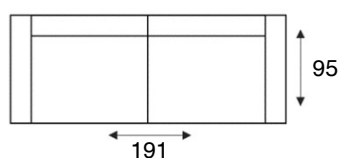

# Carolina

modeloverzicht

VRAAG  
NAAR DE  
VELE  
OPTIES

**3-zitsbank**  
3 ALR

**3-zits arm L | R**  
3 AL/AR

**3-zits arm zonder armen**  
3ZA

**2,5-zitsbank**  
2,5 ALR

**2,5-zits arm L | R**  
2,5 AL/AR

**2,5-zits zonder armen**  
2,5ZA

**2-zitsbank**  
2 ALR

**2-zits arm L | R**  
2 AL/AR

**2-zits zonder armen**  
2ZA

**loveseat**  
1,5 ALR

**1,5-zits arm L | R**  
1,5 AL/AR

**1,5-zits zonder armen**  
1,5

### Armmogelijkheden

**TYPE A**  
LINKS | RECHTS

BREEDTE: 25 cm  
Fauteuil & Loveseat: 20  
cm

**TYPE B**  
LINKS | RECHTS

BREEDTE: 28 cm  
Fauteuil & Loveseat: 23  
cm