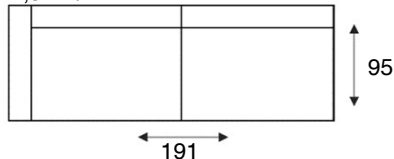

# Carolina

modeloverzicht

VRAAG  
NAAR DE  
VELE  
OPTIES

**3-zitsbank**  
3 ALR

**3-zits arm L | R**  
3 AL/AR

**3-zits arm zonder armen**  
3ZA

**2,5-zitsbank**  
2,5 ALR

**2,5-zits arm L | R**  
2,5 AL/AR

**2,5-zits zonder armen**  
2,5ZA

**2-zitsbank**  
2 ALR

**2-zits arm L | R**  
2 AL/AR

**2-zits zonder armen**  
2ZA

**loveseat**  
1,5 ALR

**1,5-zits arm L | R**  
1,5 AL/AR

**1,5-zits zonder armen**  
1,5

### Armmogelijkheden

**TYPE A**  
LINKS | RECHTS

BREEDTE: 25 cm  
Fauteuil & Loveseat: 20  
cm

**TYPE B**  
LINKS | RECHTS

BREEDTE: 28 cm  
Fauteuil & Loveseat: 23  
cm