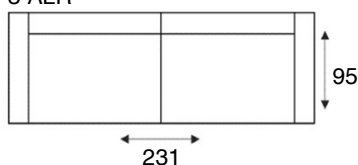

# Carolina

modeloverzicht

VRAAG  
NAAR DE  
VELE  
OPTIES

**3-zitsbank**  
3 ALR

**3-zits arm L | R**  
3 AL/AR

**3-zits arm zonder armen**  
3ZA

**2,5-zitsbank**  
2,5 ALR

**2,5-zits arm L | R**  
2,5 AL/AR

**2,5-zits zonder armen**  
2,5ZA

**2-zitsbank**  
2 ALR

**2-zits arm L | R**  
2 AL/AR

**2-zits zonder armen**  
2ZA

**loveseat**  
1,5 ALR

**1,5-zits arm L | R**  
1,5 AL/AR

**1,5-zits zonder armen**  
1,5

### Armmogelijkheden

**TYPE A**  
LINKS | RECHTS

BREEDTE: 25 cm  
Fauteuil & Loveseat: 20  
cm

**TYPE B**  
LINKS | RECHTS

BREEDTE: 28 cm  
Fauteuil & Loveseat: 23  
cm