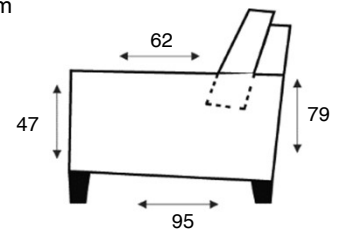

### Armmogelijkheden

**TYPE A**  
LINKS | RECHTS

BREEDTE: 25 cm  
Fauteuil & Loveseat: 20  
cm

**TYPE B**  
LINKS | RECHTS

BREEDTE: 28 cm  
Fauteuil & Loveseat: 23  
cm

### Pootmogelijkheden

HF1: HOOGTE 13 cm  
HF2: HOOGTE 15 cm

MF1: HOOGTE 13 cm  
MF2: HOOGTE 15 cm

MF3: HOOGTE 13 cm  
MF4: HOOGTE 15 cm

VERSIE 09-11-22 NVO

PERSOONLIJK  
MAATWERK

KEUZE UIT  
INHOUSE  
STOF-  
CONCEPT