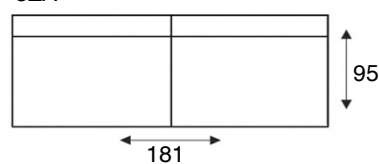

# Carolina

modeloverzicht

VRAAG  
NAAR DE  
VELE  
OPTIES

**3-zitsbank**  
3 ALR

**3-zits arm L | R**  
3 AL/AR

**3-zits arm zonder armen**  
3ZA

**2,5-zitsbank**  
2,5 ALR

**2,5-zits arm L | R**  
2,5 AL/AR

**2,5-zits zonder armen**  
2,5ZA

**2-zitsbank**  
2 ALR

**2-zits arm L | R**  
2 AL/AR

**2-zits zonder armen**  
2ZA

**loveseat**  
1,5 ALR

**1,5-zits arm L | R**  
1,5 AL/AR

**1,5-zits zonder armen**  
1,5

### Armmogelijkheden

**TYPE A**  
LINKS | RECHTS

BREEDTE: 25 cm  
Fauteuil & Loveseat: 20  
cm

**TYPE B**  
LINKS | RECHTS

BREEDTE: 28 cm  
Fauteuil & Loveseat: 23  
cm