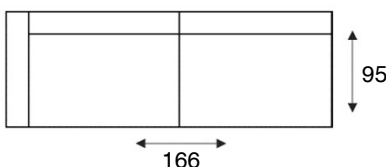

# Carolina

modeloverzicht

VRAAG  
NAAR DE  
VELE  
OPTIES

**3-zitsbank**  
3 ALR

**3-zits arm L | R**  
3 AL/AR

**3-zits arm zonder armen**  
3ZA

**2,5-zitsbank**  
2,5 ALR

**2,5-zits arm L | R**  
2,5 AL/AR

**2,5-zits zonder armen**  
2,5ZA

**2-zitsbank**  
2 ALR

**2-zits arm L | R**  
2 AL/AR

**2-zits zonder armen**  
2ZA

**loveseat**  
1,5 ALR

**1,5-zits arm L | R**  
1,5 AL/AR

**1,5-zits zonder armen**  
1,5

### Armmogelijkheden

**TYPE A**  
LINKS | RECHTS

BREEDTE: 25 cm  
Fauteuil & Loveseat: 20  
cm

**TYPE B**  
LINKS | RECHTS

BREEDTE: 28 cm  
Fauteuil & Loveseat: 23  
cm