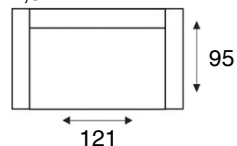

# Carolina

modeloverzicht

VRAAG  
NAAR DE  
VELE  
OPTIES

**3-zitsbank**  
3 ALR

**3-zits arm L | R**  
3 AL/AR

**3-zits arm zonder armen**  
3ZA

**2,5-zitsbank**  
2,5 ALR

**2,5-zits arm L | R**  
2,5 AL/AR

**2,5-zits zonder armen**  
2,5ZA

**2-zitsbank**  
2 ALR

**2-zits arm L | R**  
2 AL/AR

**2-zits zonder armen**  
2ZA

**loveseat**  
1,5 ALR

**1,5-zits arm L | R**  
1,5 AL/AR

**1,5-zits zonder armen**  
1,5

### Armmogelijkheden

**TYPE A**  
LINKS | RECHTS

BREEDTE: 25 cm  
Fauteuil & Loveseat: 20  
cm

**TYPE B**  
LINKS | RECHTS

BREEDTE: 28 cm  
Fauteuil & Loveseat: 23  
cm