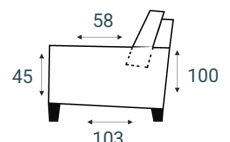

INHOUSE

interieur • inspiratie • in elke stijl

Vraag de verkoopadviseur in de winkel naar alle mogelijkheden.

Typefouten en/of wijzigingen onder voorbehoud.