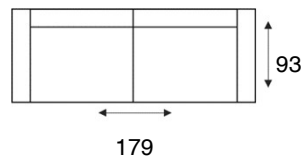

Forlia

modeloverzicht

VRAAG
NAAR DE
VELE
OPTIES

3- zitsbank
3 zits arm 17

2,5- zitsbank
2,5 zits arm 17

2-zitsbank
2 zits arm 17

fauteuil
fauteuil arm 12

Pootmogelijkheden

Metalen poot
zwart

Houten plintpoot
koloniaal, zwart, zilver, honing,
donker eiken of naturel

De fauteuil is enkel mogelijk met smalle arm van 12 cm.

De 2 zitsbank, 2,5 zitsbank en 3 zitsbank zijn enkel mogelijk met een brede arm van 17 cm.