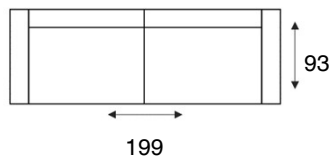

Forlia

modeloverzicht

VRAAG
NAAR DE
VELE
OPTIES

3- zitsbank
3 zits arm 17

2,5- zitsbank
2,5 zits arm 17

2-zitsbank
2 zits arm 17

fauteuil
fauteuil arm 12

Pootmogelijkheden

Metalen poot
zwart

Houten plintpoot
koloniaal, zwart, zilver, honing,
donker eiken of naturel

De fauteuil is enkel mogelijk met smalle arm van 12 cm.

De 2 zitsbank, 2,5 zitsbank en 3 zitsbank zijn enkel mogelijk met een brede arm van 17 cm.