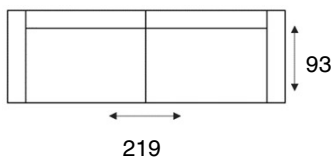

Forlia

modeloverzicht

VRAAG
NAAR DE
VELE
OPTIES

3- zitsbank
3 zits arm 17

2,5- zitsbank
2,5 zits arm 17

2-zitsbank
2 zits arm 17

fauteuil
fauteuil arm 12

Pootmogelijkheden

Metalen poot
zwart

Houten plintpoot
koloniaal, zwart, zilver, honing,
donker eiken of naturel

De fauteuil is enkel mogelijk met smalle arm van 12 cm.

De 2 zitsbank, 2,5 zitsbank en 3 zitsbank zijn enkel mogelijk met een brede arm van 17 cm.