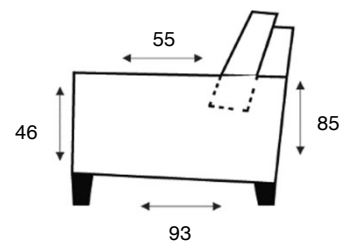

Forlia

modeloverzicht

VRAAG
NAAR DE
VELE
OPTIES

3- zitsbank
3 zits arm 17

2,5- zitsbank
2,5 zits arm 17

2-zitsbank
2 zits arm 17

fauteuil
fauteuil arm 12

Pootmogelijkheden

Metalen poot
zwart

Houten plintpoot
koloniaal, zwart, zilver, honing,
donker eiken of naturel

De fauteuil is enkel mogelijk met smalle arm van 12 cm.

De 2 zitsbank, 2,5 zitsbank en 3 zitsbank zijn enkel mogelijk met een brede arm van 17 cm.