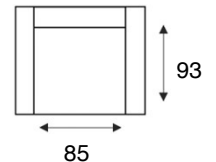

Forlia

modeloverzicht

VRAAG
NAAR DE
VELE
OPTIES

3- zitsbank
3 zits arm 17

2,5- zitsbank
2,5 zits arm 17

2-zitsbank
2 zits arm 17

fauteuil
fauteuil arm 12

Pootmogelijkheden

Metalen poot
zwart

Houten plintpoot
koloniaal, zwart, zilver, honing,
donker eiken of naturel

De fauteuil is enkel mogelijk met smalle arm van 12 cm.

De 2 zitsbank, 2,5 zitsbank en 3 zitsbank zijn enkel mogelijk met een brede arm van 17 cm.