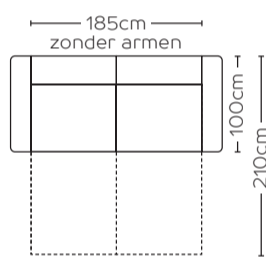

Slaapbank New Port

Stel naar **eigen wens** samen

1 kies de grootte

art. nr. 41200
2,5-zits
matras 140x190cm

art. nr. 41201
3-zits
matras 160x190cm

art. nr. 41130/41131
2,5-zits met longchair rechts/links
matras 140x190cm

art. nr. 41132/41133
3-zits met longchair rechts/links
matras 160x190cm

2 kies de lattenbodem

lattenbodem uit 1 stuk

2-delige lattenbodem

3 kies de matras

Bc
Basic comfort
23 polyether
(14cm)

Lc
Luxury comfort
35 polyether
(12 of 14cm)

Pc
Premium comfort
HR 35
Supreme Foam
(12 of 14cm)

4 kies de rugleuning

vast

verstelbare
hoofdsteunen

5 optie: sierstiksel

6 kies de arMLEuning

arm A
standaard 4,5cm
(kunststof poot)

arm B
13cm