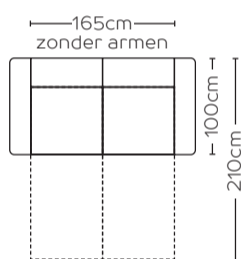

Slaapbank New Port

Stel naar **eigen wens** samen

1 kies de grootte

art. nr. 41200
2,5-zits
matras 140x190cm

art. nr. 41201
3-zits
matras 160x190cm

art. nr. 41130/41131
2,5-zits met longchair rechts/links
matras 140x190cm

art. nr. 41132/41133
3-zits met longchair rechts/links
matras 160x190cm

2 kies de lattenbodem

lattenbodem uit 1 stuk

2-delige lattenbodem

3 kies de matras

Bc
Basic comfort
23 polyether
(14cm)

Lc
Luxury comfort
35 polyether
(12 of 14cm)

Pc
Premium comfort
HR 35
Supreme Foam
(12 of 14cm)

4 kies de rugleuning

vast

verstelbare
hoofdsteunen

5 optie: sierstiksel

6 kies de arMLEuning

arm A
standaard 4,5cm
(kunststof poot)

arm B
13cm