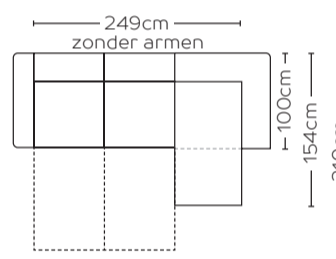

Slaapbank New Port

Stel naar **eigen wens** samen

1 kies de grootte

art. nr. 41200
2,5-zits
matras 140x190cm

art. nr. 41201
3-zits
matras 160x190cm

art. nr. 41130/41131
2,5-zits met longchair rechts/links
matras 140x190cm

art. nr. 41132/41133
3-zits met longchair rechts/links
matras 160x190cm

2 kies de lattenbodem

lattenbodem uit 1 stuk

2-delige lattenbodem

3 kies de matras

Bc
Basic comfort
23 polyether
(14cm)

Lc
Luxury comfort
35 polyether
(12 of 14cm)

Pc
Premium comfort
HR 35
Supreme Foam
(12 of 14cm)

4 kies de rugleuning

vast

verstelbare
hoofdsteunen

5 optie: sierstiksel

6 kies de arMLEuning

arm A
standaard 4,5cm
(kunststof poot)

arm B
13cm