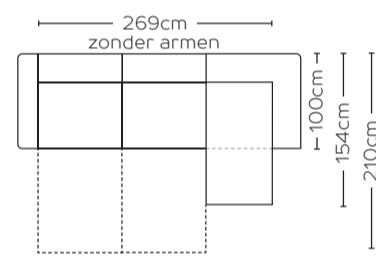

Slaapbank New Port

Stel naar **eigen wens** samen

1 kies de grootte

art. nr. 41200
2,5-zits
matras 140x190cm

art. nr. 41201
3-zits
matras 160x190cm

art. nr. 41130/41131
2,5-zits met longchair rechts/links
matras 140x190cm

art. nr. 41132/41133
3-zits met longchair rechts/links
matras 160x190cm

2 kies de lattenbodem

lattenbodem uit 1 stuk

2-delige lattenbodem

3 kies de matras

Bc
Basic comfort
23 polyether
(14cm)

Lc
Luxury comfort
35 polyether
(12 of 14cm)

Pc
Premium comfort
HR 35
Supreme Foam
(12 of 14cm)

4 kies de rugleuning

vast

verstelbare
hoofdsteunen

5 optie: sierstiksel

6 kies de arMLEuning

arm A
standaard 4,5cm
(kunststof poot)

arm B
13cm