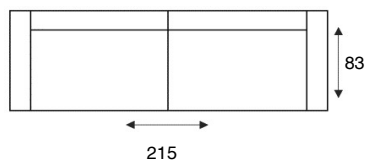

ALENTA

MODELOVERZICHT

Fauteuils:
standaard
voorzien van een
smalle arm

Banken:
standaard
voorzien van een
brede dubbele
arm.

KIES JE UITVOERING & RUGHOOGTE:

3- ZITSBANK MET
LAGE OF HOGE RUG

2,5- ZITSBANK MET
LAGE OF HOGE RUG

- 97 A - bij de fauteuil
- 97 B - bij de 2-zitsbank
- 97 C - bij de 2,5-zitsbank
- 97 D - bij de 3-zitsbank

STANDAARD VOORZIEN VAN:

- * Verstelbare zitdiepte tot 8 cm :

ALTIJD IN.CLUSIEF

VERKRIJGBAAR IN
VERSCHILLENDE
KLEUREN STOF & LEER