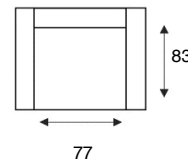

FAUTEUIL MET
LAGE OF HOGE RUG