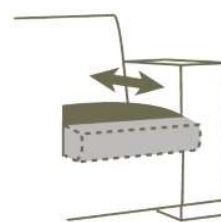

ALENTA

MODELOVERZICHT

Fauteuils:
standaard
voorzien van een
smalle arm

Banken:
standaard
voorzien van een
brede dubbele
arm.

KIES JE UITVOERING & RUGHOOGTE:

3- ZITSBANK MET
LAGE OF HOGE RUG

2,5- ZITSBANK MET
LAGE OF HOGE RUG

2- ZITSBANK MET
LAGE OF HOGE RUG

FAUTEUIL MET
LAGE OF HOGE RUG

KIES JE MAATVOERING:

KIES JE OPTIES:

- * Effen rug
- * Rug met trekstrook
- * Armkussens uitgevoerd in leder (bij stoffen bekleding)
- * Contrastbies op de kussens
- * Bijpassende **hoofdsteunen** :

- 97 A - bij de fauteuil
- 97 B - bij de 2-zitsbank
- 97 C - bij de 2,5-zitsbank
- 97 D - bij de 3-zitsbank

STANDAARD VOORZIEN VAN:

- * Verstelbare zitdiepte tot 8 cm :

ALTIJD IN.CLUSIEF

VERKRIJGBAAR IN
VERSCHILLENDE
KLEUREN STOF & LEER