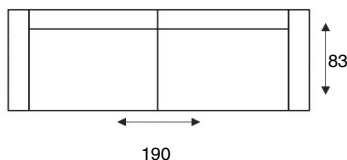

ALENTA

MODELOVERZICHT

Fauteuils:
standaard
voorzien van een
smalle arm

Banken:
standaard
voorzien van een
brede dubbele
arm.

KIES JE UITVOERING & RUGHOOGTE:

3- ZITSBANK MET
LAGE OF HOGE RUG

2,5- ZITSBANK MET
LAGE OF HOGE RUG

- 97 A - bij de fauteuil
- 97 B - bij de 2-zitsbank
- 97 C - bij de 2,5-zitsbank
- 97 D - bij de 3-zitsbank

STANDAARD VOORZIEN VAN:

- * Verstelbare zitdiepte tot 8 cm :

ALTIJD IN.CLUSIEF

VERKRIJGBAAR IN
VERSCHILLENDE
KLEUREN STOF & LEER