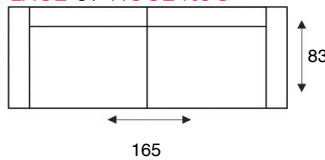

2- ZITSBANK MET
LAGE OF HOGE RUG