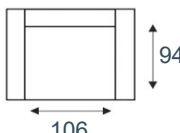

2-zitsbank
2 ALR

2-zits arm L | R
2 AL/AR

2-zits
2ZA

loveseat
1,5 ALR

1,5-zits arm L|R
1,5 AL/AR

1,5-zits
1,5ZA

fauteuil
1 ALR

1-zits arm L|R
1 AL/AR

1-zits
1za

longchair arm L|R
LAL/LAR

hoek met eiland L|R
E1ABL/E1ABR

hoekelement
Sp.Gr

hocker
hocker 95x60

MF1/MF2
standaard

zwart metaal
17 of 19 cm

MR1/MR2
frame poot

zwart metaal
17 of 19 cm

Tegen meerprijs.
Alleen mogelijk bij
een armleuning

OPTIE
7 JAAR
GARANTIE

All InHouse
(tegen meerprijs)

STEL ZELF SAMEN EN KIES UIT :

- je eigen opstelling
- standaard poot of framepoot (17 of 19 cm)
- vele stoffen en kleuren
- Bonellvering in de zit (meerprijs)