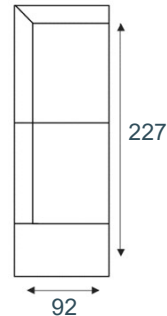

2-zitsbank
2 ALR

2-zits arm L | R
2 AL/AR

2-zits
2ZA

loveseat
1,5 ALR

1,5-zits arm L|R
1,5 AL/AR

1,5-zits
1,5ZA

fauteuil
1 ALR

1-zits arm L|R
1 AL/AR

1-zits
1za

longchair arm L|R
LAL/LAR

hoek met eiland L|R
E1ABL/E1ABR

hoekelement
Sp.Gr

hocker
hocker 95x60

MF1/MF2
standaard

zwart metaal
17 of 19 cm

MR1/MR2
frame poot

zwart metaal
17 of 19 cm

Tegen meerprijs.
Alleen mogelijk bij
een armleuning

OPTIE
7 JAAR
GARANTIE

All InHouse
(tegen meerprijs)

STEL ZELF SAMEN EN KIES UIT :

- je eigen opstelling
- standaard poot of framepoot (17 of 19 cm)
- vele stoffen en kleuren
- Bonellvering in de zit (meerprijs)