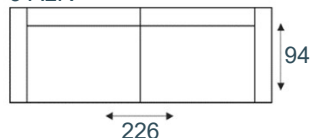

Ampara

modeloverzicht

3-zitsbank
3 ALR

3-zits arm L | R
3 AL/AR

3-zits
3ZA

2,5-zitsbank
2,5 ALR

2,5-zits arm L | R
2,5 AL/AR

2,5-zits
2,5ZA

2-zitsbank
2 ALR

2-zits arm L | R
2 AL/AR

2-zits
2ZA

loveseat
1,5 ALR

1,5-zits arm L|R
1,5 AL/AR

1,5-zits
1,5ZA

fauteuil
1 ALR

1-zits arm L|R
1 AL/AR

1-zits
1za

longchair arm L|R
LAL/LAR

hoek met eiland L|R
E1ABL/E1ABR

hoekelement
Sp.Gr

hocker
hocker 95x60

MF1/MF2
standaard

zwart metaal
17 of 19 cm

MR1/MR2
frame poot