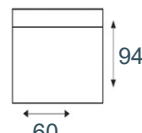

2-zitsbank
2 ALR

2-zits arm L | R
2 AL/AR

2-zits
2ZA

loveseat
1,5 ALR

1,5-zits arm L|R
1,5 AL/AR

1,5-zits
1,5ZA

fauteuil
1 ALR

1-zits arm L|R
1 AL/AR

1-zits
1za

longchair arm L|R
LAL/LAR

hoek met eiland L|R
E1ABL/E1ABR

hoekelement
Sp.Gr

hocker
hocker 95x60

MF1/MF2
standaard

zwart metaal
17 of 19 cm

MR1/MR2
frame poot

zwart metaal
17 of 19 cm

Tegen meerprijs.
Alleen mogelijk bij
een armleuning

OPTIE
7 JAAR
GARANTIE

All InHouse
(tegen meerprijs)

STEL ZELF SAMEN EN KIES UIT :

- je eigen opstelling
- standaard poot of framepoot (17 of 19 cm)
- vele stoffen en kleuren
- Bonellvering in de zit (meerprijs)