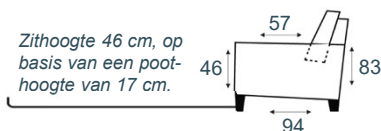

STANDAARD MET:

- Sandwich vering in de zit