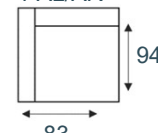

2-zitsbank
2 ALR

2-zits arm L | R
2 AL/AR

2-zits
2ZA

loveseat
1,5 ALR

1,5-zits arm L|R
1,5 AL/AR

1,5-zits
1,5ZA

fauteuil
1 ALR

1-zits arm L|R
1 AL/AR

1-zits
1za

longchair arm L|R
LAL/LAR

hoek met eiland L|R
E1ABL/E1ABR

hoekelement
Sp.Gr

hocker
hocker 95x60

MF1/MF2
standaard

zwart metaal
17 of 19 cm

MR1/MR2
frame poot

zwart metaal
17 of 19 cm

Tegen meerprijs.
Alleen mogelijk bij
een armleuning

OPTIE
7 JAAR
GARANTIE

All InHouse
(tegen meerprijs)

STEL ZELF SAMEN EN KIES UIT :

- je eigen opstelling
- standaard poot of framepoot (17 of 19 cm)
- vele stoffen en kleuren
- Bonellvering in de zit (meerprijs)