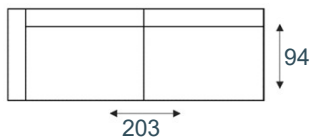

Ampara

modeloverzicht

3-zitsbank
3 ALR

3-zits arm L | R
3 AL/AR

3-zits
3ZA

2,5-zitsbank
2,5 ALR

2,5-zits arm L | R
2,5 AL/AR

2,5-zits
2,5ZA

2-zitsbank
2 ALR

2-zits arm L | R
2 AL/AR

2-zits
2ZA

loveseat
1,5 ALR

1,5-zits arm L|R
1,5 AL/AR

1,5-zits
1,5ZA

fauteuil
1 ALR

1-zits arm L|R
1 AL/AR

1-zits
1za

longchair arm L|R
LAL/LAR

hoek met eiland L|R
E1ABL/E1ABR

hoekelement
Sp.Gr

hocker
hocker 95x60

MF1/MF2
standaard

zwart metaal
17 of 19 cm

MR1/MR2
frame poot