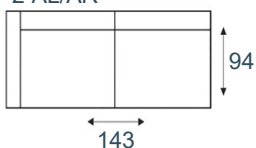

Ampara

modeloverzicht

3-zitsbank
3 ALR

3-zits arm L | R
3 AL/AR

3-zits
3ZA

2,5-zitsbank
2,5 ALR

2,5-zits arm L | R
2,5 AL/AR

2,5-zits
2,5ZA

2-zitsbank
2 ALR

2-zits arm L | R
2 AL/AR

2-zits
2ZA

loveseat
1,5 ALR

1,5-zits arm L|R
1,5 AL/AR

1,5-zits
1,5ZA

fauteuil
1 ALR

1-zits arm L|R
1 AL/AR

1-zits
1za

longchair arm L|R
LAL/LAR

hoek met eiland L|R
E1ABL/E1ABR

hoekelement
Sp.Gr

hocker
hocker 95x60

MF1/MF2
standaard

zwart metaal
17 of 19 cm

MR1/MR2
frame poot