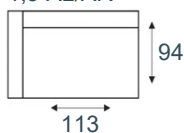

2-zitsbank
2 ALR

2-zits arm L | R
2 AL/AR

2-zits
2ZA

loveseat
1,5 ALR

1,5-zits arm L|R
1,5 AL/AR

1,5-zits
1,5ZA

fauteuil
1 ALR

1-zits arm L|R
1 AL/AR

1-zits
1za

longchair arm L|R
LAL/LAR

hoek met eiland L|R
E1ABL/E1ABR

hoekelement
Sp.Gr

hocker
hocker 95x60

MF1/MF2
standaard

zwart metaal
17 of 19 cm

MR1/MR2
frame poot

zwart metaal
17 of 19 cm

Tegen meerprijs.
Alleen mogelijk bij
een armleuning

OPTIE
7 JAAR
GARANTIE

All InHouse
(tegen meerprijs)

STEL ZELF SAMEN EN KIES UIT :

- je eigen opstelling
- standaard poot of framepoot (17 of 19 cm)
- vele stoffen en kleuren
- Bonellvering in de zit (meerprijs)