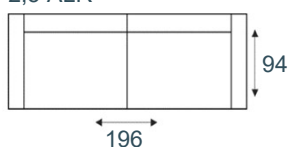

Ampara

modeloverzicht

3-zitsbank
3 ALR

3-zits arm L | R
3 AL/AR

3-zits
3ZA

2,5-zitsbank
2,5 ALR

2,5-zits arm L | R
2,5 AL/AR

2,5-zits
2,5ZA

2-zitsbank
2 ALR

2-zits arm L | R
2 AL/AR

2-zits
2ZA

loveseat
1,5 ALR

1,5-zits arm L|R
1,5 AL/AR

1,5-zits
1,5ZA

fauteuil
1 ALR

1-zits arm L|R
1 AL/AR

1-zits
1za

longchair arm L|R
LAL/LAR

hoek met eiland L|R
E1ABL/E1ABR

hoekelement
Sp.Gr

hocker
hocker 95x60

MF1/MF2
standaard

zwart metaal
17 of 19 cm

MR1/MR2
frame poot