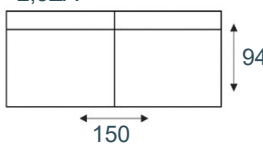

Ampara

modeloverzicht

3-zitsbank
3 ALR

3-zits arm L | R
3 AL/AR

3-zits
3ZA

2,5-zitsbank
2,5 ALR

2,5-zits arm L | R
2,5 AL/AR

2,5-zits
2,5ZA

2-zitsbank
2 ALR

2-zits arm L | R
2 AL/AR

2-zits
2ZA

loveseat
1,5 ALR

1,5-zits arm L|R
1,5 AL/AR

1,5-zits
1,5ZA

fauteuil
1 ALR

1-zits arm L|R
1 AL/AR

1-zits
1za

longchair arm L|R
LAL/LAR

hoek met eiland L|R
E1ABL/E1ABR

hoekelement
Sp.Gr

hocker
hocker 95x60

MF1/MF2
standaard

zwart metaal
17 of 19 cm

MR1/MR2
frame poot