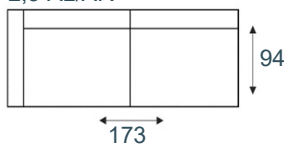

Ampara

modeloverzicht

3-zitsbank
3 ALR

3-zits arm L | R
3 AL/AR

3-zits
3ZA

2,5-zitsbank
2,5 ALR

2,5-zits arm L | R
2,5 AL/AR

2,5-zits
2,5ZA

2-zitsbank
2 ALR

2-zits arm L | R
2 AL/AR

2-zits
2ZA

loveseat
1,5 ALR

1,5-zits arm L|R
1,5 AL/AR

1,5-zits
1,5ZA

fauteuil
1 ALR

1-zits arm L|R
1 AL/AR

1-zits
1za

longchair arm L|R
LAL/LAR

hoek met eiland L|R
E1ABL/E1ABR

hoekelement
Sp.Gr

hocker
hocker 95x60

MF1/MF2
standaard

zwart metaal
17 of 19 cm

MR1/MR2
frame poot