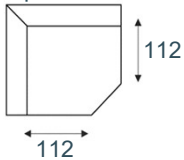

2-zitsbank
2 ALR

2-zits arm L | R
2 AL/AR

2-zits
2ZA

loveseat
1,5 ALR

1,5-zits arm L|R
1,5 AL/AR

1,5-zits
1,5ZA

fauteuil
1 ALR

1-zits arm L|R
1 AL/AR

1-zits
1za

longchair arm L|R
LAL/LAR

hoek met eiland L|R
E1ABL/E1ABR

hoekelement
Sp.Gr

hocker
hocker 95x60

MF1/MF2
standaard

zwart metaal
17 of 19 cm

MR1/MR2
frame poot

zwart metaal
17 of 19 cm

Tegen meerprijs.
Alleen mogelijk bij
een armleuning

OPTIE
7 JAAR
GARANTIE

All InHouse
(tegen meerprijs)

STEL ZELF SAMEN EN KIES UIT :

- je eigen opstelling
- standaard poot of framepoot (17 of 19 cm)
- vele stoffen en kleuren
- Bonellvering in de zit (meerprijs)