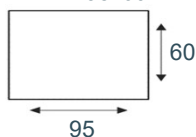

2-zitsbank
2 ALR

2-zits arm L | R
2 AL/AR

2-zits
2ZA

loveseat
1,5 ALR

1,5-zits arm L|R
1,5 AL/AR

1,5-zits
1,5ZA

fauteuil
1 ALR

1-zits arm L|R
1 AL/AR

1-zits
1za

longchair arm L|R
LAL/LAR

hoek met eiland L|R
E1ABL/E1ABR

hoekelement
Sp.Gr

hocker
hocker 95x60

MF1/MF2
standaard

zwart metaal
17 of 19 cm

MR1/MR2
frame poot

zwart metaal
17 of 19 cm

Tegen meerprijs.
Alleen mogelijk bij
een armleuning

OPTIE
7 JAAR
GARANTIE

All InHouse
(tegen meerprijs)

STEL ZELF SAMEN EN KIES UIT :

- je eigen opstelling
- standaard poot of framepoot (17 of 19 cm)
- vele stoffen en kleuren
- Bonellvering in de zit (meerprijs)