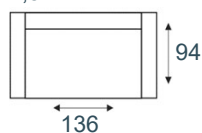

2-zitsbank
2 ALR

2-zits arm L | R
2 AL/AR

2-zits
2ZA

loveseat
1,5 ALR

1,5-zits arm L|R
1,5 AL/AR

1,5-zits
1,5ZA

fauteuil
1 ALR

1-zits arm L|R
1 AL/AR

1-zits
1za

longchair arm L|R
LAL/LAR

hoek met eiland L|R
E1ABL/E1ABR

hoekelement
Sp.Gr

hocker
hocker 95x60

MF1/MF2
standaard

zwart metaal
17 of 19 cm

MR1/MR2
frame poot

zwart metaal
17 of 19 cm

Tegen meerprijs.
Alleen mogelijk bij
een armleuning

OPTIE
7 JAAR
GARANTIE

All InHouse
(tegen meerprijs)

STEL ZELF SAMEN EN KIES UIT :

- je eigen opstelling
- standaard poot of framepoot (17 of 19 cm)
- vele stoffen en kleuren
- Bonellvering in de zit (meerprijs)