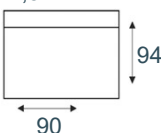

2-zitsbank
2 ALR

2-zits arm L | R
2 AL/AR

2-zits
2ZA

loveseat
1,5 ALR

1,5-zits arm L|R
1,5 AL/AR

1,5-zits
1,5ZA

fauteuil
1 ALR

1-zits arm L|R
1 AL/AR

1-zits
1za

longchair arm L|R
LAL/LAR

hoek met eiland L|R
E1ABL/E1ABR

hoekelement
Sp.Gr

hocker
hocker 95x60

MF1/MF2
standaard

zwart metaal
17 of 19 cm

MR1/MR2
frame poot

zwart metaal
17 of 19 cm

Tegen meerprijs.
Alleen mogelijk bij
een armleuning

OPTIE
7 JAAR
GARANTIE

All InHouse
(tegen meerprijs)

STEL ZELF SAMEN EN KIES UIT :

- je eigen opstelling
- standaard poot of framepoot (17 of 19 cm)
- vele stoffen en kleuren
- Bonellvering in de zit (meerprijs)