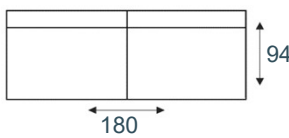

Ampara

modeloverzicht

3-zitsbank
3 ALR

3-zits arm L | R
3 AL/AR

3-zits
3ZA

2,5-zitsbank
2,5 ALR

2,5-zits arm L | R
2,5 AL/AR

2,5-zits
2,5ZA

2-zitsbank
2 ALR

2-zits arm L | R
2 AL/AR

2-zits
2ZA

loveseat
1,5 ALR

1,5-zits arm L|R
1,5 AL/AR

1,5-zits
1,5ZA

fauteuil
1 ALR

1-zits arm L|R
1 AL/AR

1-zits
1za

longchair arm L|R
LAL/LAR

hoek met eiland L|R
E1ABL/E1ABR

hoekelement
Sp.Gr

hocker
hocker 95x60

MF1/MF2
standaard

zwart metaal
17 of 19 cm

MR1/MR2
frame poot