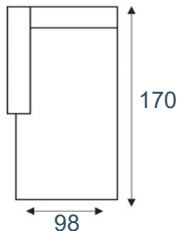

Ampara

modeloverzicht

3-zitsbank
3 ALR

3-zits arm L | R
3 AL/AR

3-zits
3ZA

2,5-zitsbank
2,5 ALR

2,5-zits arm L | R
2,5 AL/AR

2,5-zits
2,5ZA

2-zitsbank
2 ALR

2-zits arm L | R
2 AL/AR

2-zits
2ZA

loveseat
1,5 ALR

1,5-zits arm L|R
1,5 AL/AR

1,5-zits
1,5ZA

fauteuil
1 ALR

1-zits arm L|R
1 AL/AR

1-zits
1za

longchair arm L|R
LAL/LAR

hoek met eiland L|R
E1ABL/E1ABR

hoekelement
Sp.Gr

hocker
hocker 95x60

MF1/MF2
standaard

zwart metaal
17 of 19 cm

MR1/MR2
frame poot

zwart metaal
17 of 19 cm

Tegen meerprijs.
Alleen mogelijk bij
een armleuning

OPTIE
7 JAAR
GARANTIE

All InHouse
(tegen meerprijs)

STEL ZELF SAMEN EN KIES UIT :

- je eigen opstelling
- standaard poot of framepoot (17 of 19 cm)
- vele stoffen en kleuren
- Bonellvering in de zit (meerprijs)