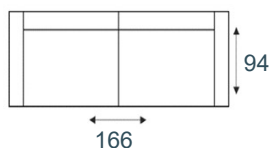

Ampara

modeloverzicht

3-zitsbank
3 ALR

3-zits arm L | R
3 AL/AR

3-zits
3ZA

2,5-zitsbank
2,5 ALR

2,5-zits arm L | R
2,5 AL/AR

2,5-zits
2,5ZA

2-zitsbank
2 ALR

2-zits arm L | R
2 AL/AR

2-zits
2ZA

loveseat
1,5 ALR

1,5-zits arm L|R
1,5 AL/AR

1,5-zits
1,5ZA

fauteuil
1 ALR

1-zits arm L|R
1 AL/AR

1-zits
1za

longchair arm L|R
LAL/LAR

hoek met eiland L|R
E1ABL/E1ABR

hoekelement
Sp.Gr

hocker
hocker 95x60

MF1/MF2
standaard

zwart metaal
17 of 19 cm

MR1/MR2
frame poot

zwart metaal
17 of 19 cm

Tegen meerprijs.
Alleen mogelijk bij
een armleuning

OPTIE
7 JAAR
GARANTIE

All InHouse
(tegen meerprijs)

STEL ZELF SAMEN EN KIES UIT :

- je eigen opstelling
- standaard poot of framepoot (17 of 19 cm)
- vele stoffen en kleuren
- Bonellvering in de zit (meerprijs)