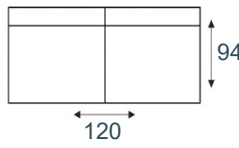

Ampara

modeloverzicht

3-zitsbank
3 ALR

3-zits arm L | R
3 AL/AR

3-zits
3ZA

2,5-zitsbank
2,5 ALR

2,5-zits arm L | R
2,5 AL/AR

2,5-zits
2,5ZA

2-zitsbank
2 ALR

2-zits arm L | R
2 AL/AR

2-zits
2ZA

loveseat
1,5 ALR

1,5-zits arm L|R
1,5 AL/AR

1,5-zits
1,5ZA

fauteuil
1 ALR

1-zits arm L|R
1 AL/AR

1-zits
1za

longchair arm L|R
LAL/LAR

hoek met eiland L|R
E1ABL/E1ABR

hoekelement
Sp.Gr

hocker
hocker 95x60

MF1/MF2
standaard

zwart metaal
17 of 19 cm

MR1/MR2
frame poot