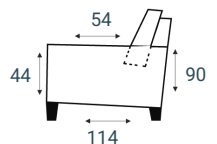

2-zits
2
B160 x D114 cm

2-zits arm L|R
2AL/AR
B180 x D114 cm

2-zitsbank
2 ZITS
B200 x D114 cm

2,5-zits zonder arm
2,5
B200 x D114 cm

2,5-zits arm L|R
2,5AL/AR
B220 x D114 cm

2,5-zitsbank
2,5 ZITS
B240 x D114 cm

Hoekelement
HOEK
B110 x D110 cm

Longchair L|R
DIVAN L/R
B121 x D164 cm

Hoek met eiland L|R
LONGCHAIR L/R
B113 x D220 cm

Hocker 100
HOCKER
B100 x D100 cm

Hocker 100x60
HOCKER
B100 x D60 cm

 =  sierkussens

 =  lendekussens

Afgebeelde L|R elementen, zijn de Linker versies

**OPTIE
7 JAAR
GARANTIE**

STEL ZELF SAMEN EN KIES UIT:

- je eigen opstelling
- vele stoffen en kleuren

STANDAARD VOORZIEN VAN:

- losse rug- en zitkussens
- zachter zitcomfort koudschuim in combinatie met nosagveren
- houten poten koloniaal (standaard) of zwart, beuken of alu
- doorgestoffeerde zijkanen (vrijstaand te plaatsen)
- armbreedte: c.a. 20 cm