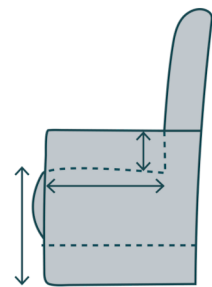

Irabo

draaifauteuil

Functies

handmatig
verstelbaar

Extra maataanpassingen

- Zithoogte
+ 3 cm / - 3 cm

Opties

effen rug

terugdraai-
mechanisme

- Handmatig verstelbare rug
- Rug standaard voorzien van ruitstiksel, maar ook mogelijk met effen rug
- Rug en zit voorzien van HR schuim
- Keuze uit 5 verschillende typen kruispoten, in 3 kleuren
- Aangepaste zithoogte mogelijk
- Optie terugdraaimechanisme
- Bijpassende hocker verkrijgbaar