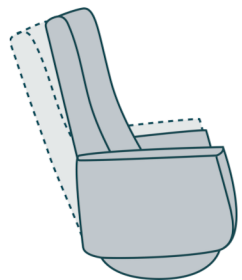

Irabo

draaifauteuil

Functies

handmatig
verstelbaar

Extra maataanpassingen

- Zithoogte
+ 3 cm / - 3 cm

Opties

effen rug

terugdraai-
mechanisme

- Handmatig verstelbare rug
- Rug standaard voorzien van ruitstiksel, maar ook mogelijk met effen rug
- Rug en zit voorzien van HR schuim
- Keuze uit 5 verschillende typen kruispoten, in 3 kleuren
- Aangepaste zithoogte mogelijk
- Optie terugdraaimechanisme
- Bijpassende hocker verkrijgbaar