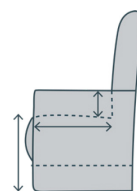

Irabo

draaifauteuil

Functies

handmatig
verstelbaar

Extra maataanpassingen

- Hoogte aanpassing
fauteuil & voetenbank

+ 3 cm / - 3 cm

Opties *Niet mogelijk i.c.m. zithoogte - 3 cm.

rug met ruitstiksel
(standaard)

effen rug

terugdraai-
mechanisme*

- handmatig verstelbare rug
- rug standaard met ruitstiksel, optioneel
ook met effen rug mogelijk
- rug en zit voorzien van HR schuim
- keuze uit 4 verschillende typen
kruispoten, in diverse kleuren
- aangepaste zithoogte mogelijk
- optie terugdraaimechanisme
- bijpassende voetenbank verkrijgbaar