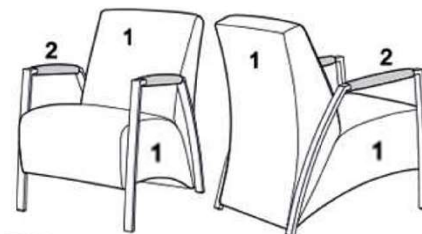

Duo-stoffering combinaties

CODE 6466

- 1: zit & rug + armlegger stof of leer
2: zijkant leer

CODE 9790

- 1: zit & rug stof of leer
2: zijkant + armlegger leer

CODE 3732

- 1: zit & rug + zijkant stof of leer
2: armlegger leer