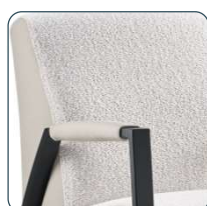

Grandola

fauteuil

Framekleuren

MAT ZWART
(standaard)

RAL1019
beige

RAL7021
zwart/grijs

RAL7039
quartz grey

RAL9005
zwart

RAL9010
wit

Perle brown
(brons kleurig)

Bekleding

vele kleuren
stof & leer

Duo stoffering
mogelijk

Extra optie

All InHouse
(tegen meerprijs)

- Nosagvering in de zitting
- Frame standaard mat zwart
- Keuze uit div. frame kleuren (meerprijs)
- Voorzien van armleggers
- Duo stoffering mogelijk
- Keuze uit div. duo-stoffering combinaties