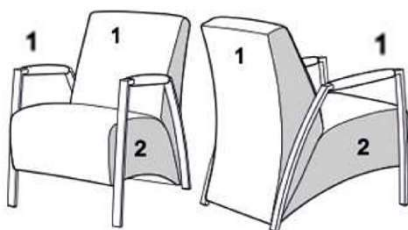

Duo-stoffering combinaties

CODE 6466

1. 1: zit & rug + armlegger stof of leer
   2: zijkant leer