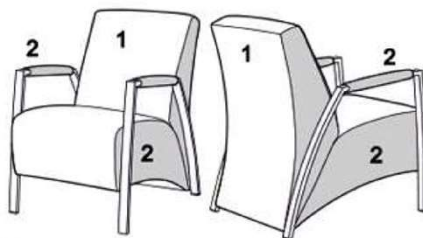

CODE 9790

1. 1: zit & rug stof of leer
   2: zijkant + armlegger leer