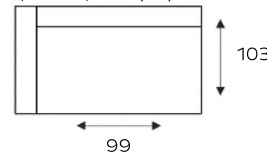

2-ZITSBANK
2ALR

2-ZITS ARM LINKS | RECHTS
2AL/2AR

LOVESEAT GROOT
1,5ALR (90)

1,5-ZITS GROOT ARM LI | RE
1,5AL/1,5AR (90)

1,5-ZITS GR ZONDER ARMEN
1,5ZA (84)

LOVESEAT KLEIN
1,5 ALR (75)

1,5-ZITS KLEIN ARM LINKS | RECHTS
1,5AL/1,5AR (75)