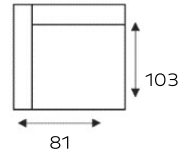

1-ZITS ZONDER ARMEN
1ZA (58)

HOEKELEMENT LI | RE
HOEK LI/RE
120

HOCKER
HOCKER 60X60

HOCKER
HOCKER 75X75

HOCKER
HOCKER 90X90

BARELEMENT
BARELEMENT

HOEK MET EILAND LI | RE
HOTL/HOTR

LONGCHAIR ARM LI | RE
CL L/ CL R