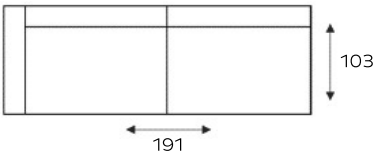

CELINO

MODELOVERZICHT

3-ZITSBANK
3ALR

3-ZITS ARM LINKS | RECHTS
3AL/3AR

3-ZITSBANK
3ALR

3-ZITS ARM LINKS | RECHTS
3AL/3AR

2,5-ZITSBANK
2,5ALR

2,5-ZITS ARM LINKS | RECHTS
2,5AL/AR

2-ZITSBANK
2ALR

2-ZITS ARM LINKS | RECHTS
2AL/2AR

LOVESEAT GROOT
1,5ALR (90)

1,5-ZITS GROOT ARM LI | RE
1,5AL/1,5AR (90)

1,5-ZITS GR ZONDER ARMEN
1,5ZA (84)

LOVESEAT KLEIN
1,5 ALR (75)

1,5-ZITS KLEIN ARM LINKS | RECHTS
1,5AL/1,5AR (75)