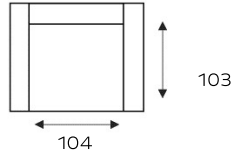

CELINO

MODELOVERZICHT

FAUTEUIL

Relaxfunctie is mogelijk op alle element, uitgezonderd longchair, hoek met eiland, hoek- en barelement. Een element met relaxfunctie kan niet direct naast een longchair of hoek met eiland geplaatst worden.

BEDIENINGSKNOPPEN

ALTIJD IN.CLUSIEF

INCLUSIEF
VERSTELBARE
HOOFDSTEUNEN

OPTIE ELEKTRISCHE
RELAXFUNCTIE
BEDIENING D.M.V.
MOTOR

LEVERBAAR IN
DIVERSE STOF-EN
LEDER SOORTEN

KEUZE UIT
DIVERSE
MOGELIJKHEDEN
& KLEUREN

OPTIE 7 JAAR
GARANTIE
TEGEN MEERPRIJS
VERKRIJGBAAR

INHOUSE

inhousewonen.nl