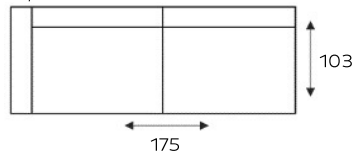

CELINO

MODELOVERZICHT

3-ZITSBANK
3ALR

3-ZITS ARM LINKS | RECHTS
3AL/3AR

3-ZITSBANK
3ALR

3-ZITS ARM LINKS | RECHTS
3AL/3AR

2,5-ZITSBANK
2,5ALR

2,5-ZITS ARM LINKS | RECHTS
2,5AL/AR

2-ZITSBANK
2ALR

2-ZITS ARM LINKS | RECHTS
2AL/2AR

LOVESEAT GROOT
1,5ALR (90)

1,5-ZITS GROOT ARM LI | RE
1,5AL/1,5AR (90)

1,5-ZITS GR ZONDER ARMEN
1,5ZA (84)

LOVESEAT KLEIN
1,5 ALR (75)

1,5-ZITS KLEIN ARM LINKS | RECHTS
1,5AL/1,5AR (75)