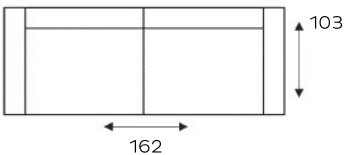

CELINO

MODELOVERZICHT

3-ZITSBANK
3ALR

3-ZITS ARM LINKS | RECHTS
3AL/3AR

3-ZITSBANK
3ALR

3-ZITS ARM LINKS | RECHTS
3AL/3AR

2,5-ZITSBANK
2,5ALR

2,5-ZITS ARM LINKS | RECHTS
2,5AL/AR

2-ZITSBANK
2ALR

2-ZITS ARM LINKS | RECHTS
2AL/2AR

LOVESEAT GROOT
1,5ALR (90)

1,5-ZITS GROOT ARM LI | RE
1,5AL/1,5AR (90)

1,5-ZITS GR ZONDER ARMEN
1,5ZA (84)

LOVESEAT KLEIN
1,5 ALR (75)

1,5-ZITS KLEIN ARM LINKS | RECHTS
1,5AL/1,5AR (75)