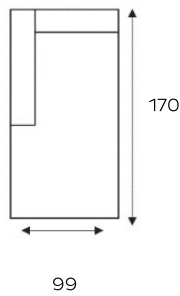

1-ZITS ZONDER ARMEN
1ZA (58)

HOEKELEMENT LI | RE
HOEK LI/RE
120

HOCKER
HOCKER 60X60

HOCKER
HOCKER 75X75

HOCKER
HOCKER 90X90

BARELEMENT
BARELEMENT

HOEK MET EILAND LI | RE
HOTL/HOTR

LONGCHAIR ARM LI | RE
CL L/ CL R

Relaxfunctie is mogelijk op alle element, uitgezonderd longchair, hoek met eiland, hoek- en barelement. Een element met relaxfunctie kan niet direct naast een longchair of hoek met eiland geplaatst worden.