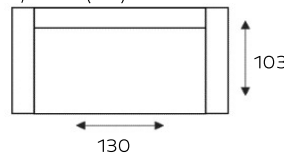

CELINO

MODELOVERZICHT

3-ZITSBANK
3ALR

3-ZITS ARM LINKS | RECHTS
3AL/3AR

3-ZITSBANK
3ALR

3-ZITS ARM LINKS | RECHTS
3AL/3AR

2,5-ZITSBANK
2,5ALR

2,5-ZITS ARM LINKS | RECHTS
2,5AL/AR

2-ZITSBANK
2ALR

2-ZITS ARM LINKS | RECHTS
2AL/2AR

LOVESEAT GROOT
1,5ALR (90)

1,5-ZITS GROOT ARM LI | RE
1,5AL/1,5AR (90)

1,5-ZITS GR ZONDER ARMEN
1,5ZA (84)

LOVESEAT KLEIN
1,5 ALR (75)

1,5-ZITS KLEIN ARM LINKS | RECHTS
1,5AL/1,5AR (75)