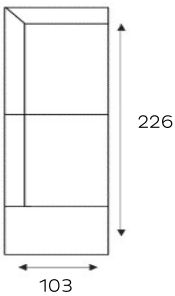

1-ZITS ZONDER ARMEN
1ZA (58)

HOEKELEMENT LI | RE
HOEK LI/RE
120

HOCKER
HOCKER 60X60

HOCKER
HOCKER 75X75

HOCKER
HOCKER 90X90

BARELEMENT
BARELEMENT

HOEK MET EILAND LI | RE
HOTL/HOTR

LONGCHAIR ARM LI | RE
CL L/ CL R