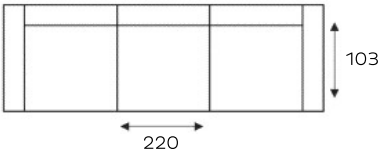

CELINO

MODELOVERZICHT

3-ZITSBANK
3ALR

3-ZITS ARM LINKS | RECHTS
3AL/3AR

3-ZITSBANK
3ALR

3-ZITS ARM LINKS | RECHTS
3AL/3AR

2,5-ZITSBANK
2,5ALR

2,5-ZITS ARM LINKS | RECHTS
2,5AL/AR

2-ZITSBANK
2ALR

2-ZITS ARM LINKS | RECHTS
2AL/2AR

LOVESEAT GROOT
1,5ALR (90)

1,5-ZITS GROOT ARM LI | RE
1,5AL/1,5AR (90)

1,5-ZITS GR ZONDER ARMEN
1,5ZA (84)

LOVESEAT KLEIN
1,5 ALR (75)

1,5-ZITS KLEIN ARM LINKS | RECHTS
1,5AL/1,5AR (75)