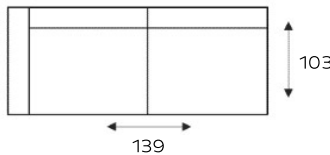

CELINO

MODELOVERZICHT

3-ZITSBANK
3ALR

3-ZITS ARM LINKS | RECHTS
3AL/3AR

3-ZITSBANK
3ALR

3-ZITS ARM LINKS | RECHTS
3AL/3AR

2,5-ZITSBANK
2,5ALR

2,5-ZITS ARM LINKS | RECHTS
2,5AL/AR

2-ZITSBANK
2ALR

2-ZITS ARM LINKS | RECHTS
2AL/2AR

LOVESEAT GROOT
1,5ALR (90)

1,5-ZITS GROOT ARM LI | RE
1,5AL/1,5AR (90)

1,5-ZITS GR ZONDER ARMEN
1,5ZA (84)

LOVESEAT KLEIN
1,5 ALR (75)

1,5-ZITS KLEIN ARM LINKS | RECHTS
1,5AL/1,5AR (75)