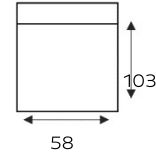

1-ZITS ZONDER ARMEN
1ZA (58)

HOEKELEMENT LI | RE
HOEK LI/RE
120

HOCKER
HOCKER 60X60

HOCKER
HOCKER 75X75

HOCKER
HOCKER 90X90

BARELEMENT
BARELEMENT

HOEK MET EILAND LI | RE
HOTL/HOTR

LONGCHAIR ARM LI | RE
CL L/ CL R