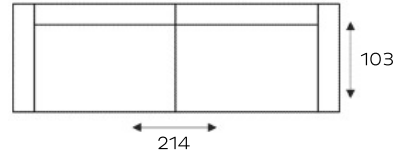

CELINO

MODELOVERZICHT

3-ZITSBANK
3ALR

3-ZITS ARM LINKS | RECHTS
3AL/3AR

3-ZITSBANK
3ALR

3-ZITS ARM LINKS | RECHTS
3AL/3AR

2,5-ZITSBANK
2,5ALR

2,5-ZITS ARM LINKS | RECHTS
2,5AL/AR

2-ZITSBANK
2ALR

2-ZITS ARM LINKS | RECHTS
2AL/2AR

LOVESEAT GROOT
1,5ALR (90)

1,5-ZITS GROOT ARM LI | RE
1,5AL/1,5AR (90)

1,5-ZITS GR ZONDER ARMEN
1,5ZA (84)

LOVESEAT KLEIN
1,5 ALR (75)

1,5-ZITS KLEIN ARM LINKS | RECHTS
1,5AL/1,5AR (75)