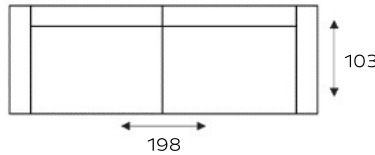

CELINO

MODELOVERZICHT

3-ZITSBANK
3ALR

3-ZITS ARM LINKS | RECHTS
3AL/3AR

3-ZITSBANK
3ALR

3-ZITS ARM LINKS | RECHTS
3AL/3AR

2,5-ZITSBANK
2,5ALR

2,5-ZITS ARM LINKS | RECHTS
2,5AL/AR

2-ZITSBANK
2ALR

2-ZITS ARM LINKS | RECHTS
2AL/2AR

LOVESEAT GROOT
1,5ALR (90)

1,5-ZITS GROOT ARM LI | RE
1,5AL/1,5AR (90)

1,5-ZITS GR ZONDER ARMEN
1,5ZA (84)

LOVESEAT KLEIN
1,5 ALR (75)

1,5-ZITS KLEIN ARM LINKS | RECHTS
1,5AL/1,5AR (75)